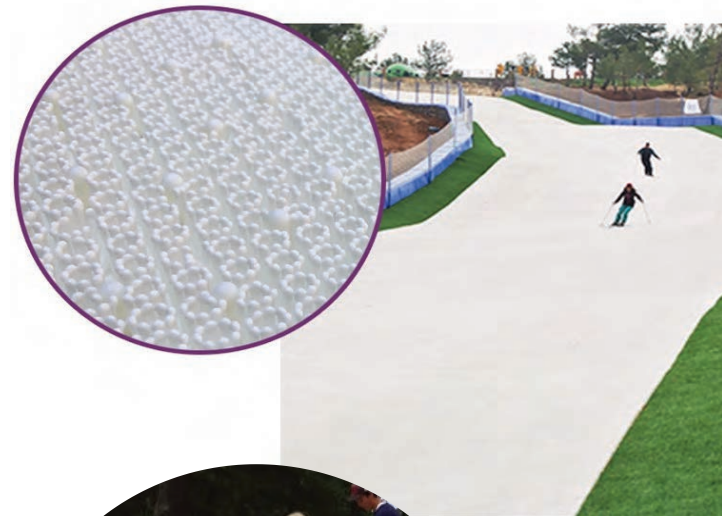

海外で人気のドライスノーアクティビティーがいよいよ日本上陸！

スーパー人工芝 ターフマジック