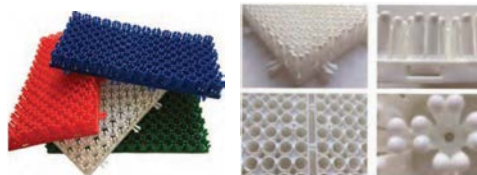

 あそびネーション

一年中ウインターアクティビティ

SKI&BOARD

SNOW TUBE

SLICK KART

季節を問わずより多くの人がウインタースポーツエキサイティングなアクティビティが体験できます

スノーチューブ専用芝 商品No : TAN30

スノーチューブスロープ
冬のスノーチュービングをオールシーズン楽しむのも夢ではありません！
丸いヘッドによつて作られた斜面は、屋内または屋外でのチュービングは3歳以上のすべての人が利用できます。
ドフイ スロープの導入によりスキー リゾートやテーマ パークが一年中営業できます。

スキー&スノーボード専用芝 商品No : ASW20

スキー リゾート、レジャー施設、トレーニングに最適です。
一年中いつでもどこでもスキーとスノーボードの楽しさをもたらすことができます。

スリックカート専用芝 商品No : AKW500

一年中、屋内または屋外のすべての場所で利用できます
マットの上でドリフトやトリッキーな動きは最高に楽しいです
子供から大人までが、スリル体験を楽しむのに最適なマットです。