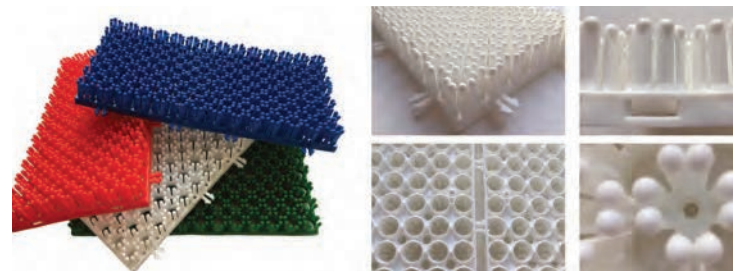

一年中ウィンターアクティビティ

SKI&BOARD

SNOW TUBE

SLICK KART

季節を問わずより多くの人がウィンタースポーツやエキサイティングなアクティビティが体験できます

スノーチューブ専用芝 商品No : TAN30

スノーチューブスロープ
冬のスノーチュービングをオールシーズン楽しむのも夢ではありません！
丸いヘッドによって作られた斜面は、屋内または屋外でのチュービングは3歳以上のすべての人が利用できます。
ドライ スロープの導入によりスキー リゾートやテーマ パークが一年中営業できます。

スキー&スノーボード専用芝 商品No : ASW20

スキー リゾート、レジャー施設、トレーニングに最適です。
一年中いつでもどこでもスキーとスノーボードの楽しさをもたらすことができます。

スリックカート専用芝 商品No : AKW500

一年中、屋内または屋外のすべての場所で利用できます
マットの上でドリフトやトリッキーな動きは最高に楽しいです
子供から大人までが、スリル体験を楽しむのに最適なマットです。