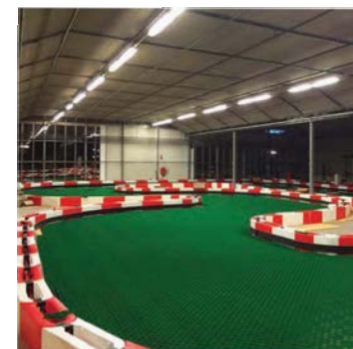

 あそびネーション

一年中ウインターアクティビティ

SKI&BOARD

SNOW TUBE

SLICK KART

季節を問わずより多くの人がウインタースポーツエキサイティングなアクティビティが体験できます

スノーチューブ専用芝 商品No : TAN30

スノーチューブスロープ
冬のスノーチュービングをオールシーズン楽しむのも夢ではありません！
丸いヘッドによつて作られた斜面は、屋内または屋外でのチュービングは3歳以上のすべての人が利用できます。
ドフイ スロープの導入によりスキー リゾートやテーマ パークが一年中営業できます。

スキー&スノーボード専用芝 商品No : ASW20

スキー リゾート、レジャー施設、トレーニングに最適です。
一年中いつでもどこでもスキーとスノーボードの楽しさをもたらすことができます。

スリックカート専用芝 商品No : AKW500

一年中、屋内または屋外のすべての場所で利用できます
マットの上でドリフトやトリッキーな動きは最高に楽しいです
子供から大人までが、スリル体験を楽しむのに最適なマットです。