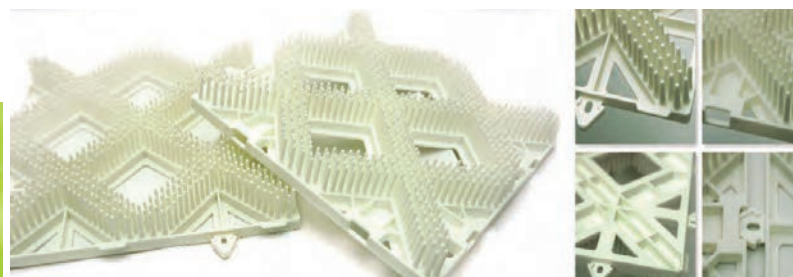

一年中ウィンターアクティビティ

SKI&BOARD

SNOW TUBE

SLICK KART

季節を問わずより多くの人がウィンタースポーツやエキサイティングなアクティビティが体験できます

スノーチューブ専用芝 商品No : TAN30

スノーチューブスロープ
冬のスノーチュービングをオールシーズン楽しむのも夢ではありません！
丸いヘッドによって作られた斜面は、屋内または屋外でのチュービングは3歳以上のすべての人が利用できます。
ドライ スロープの導入によりスキー リゾートやテーマ パークが一年中営業できます。

スキー&スノーボード専用芝 商品No : ASW20

スキー リゾート、レジャー施設、トレーニングに最適です。
一年中いつでもどこでもスキーとスノーボードの楽しさをもたらすことができます。

スリックカート専用芝 商品No : AKW500

一年中、屋内または屋外のすべての場所で利用できます
マットの上でドリフトやトリッキーな動きは最高に楽しいです
子供から大人までが、スリル体験を楽しむのに最適なマットです。